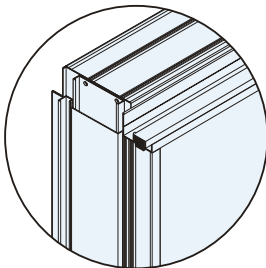

## ドアサイズ

## 取り付け枠

**135mm  
規格タイプ**  
135mm/m扉枠用  
(鉄扉枠・アルミ扉  
枠に取り付ける場  
合に有効です)

① 高さ		m/m
② 幅	W1 m/m	W2 m/m
③ 上枠		m/m
④ 下枠		m/m
⑤ ドアチェック 飛び出し		m/m
A 玄関枠の幅		m/m