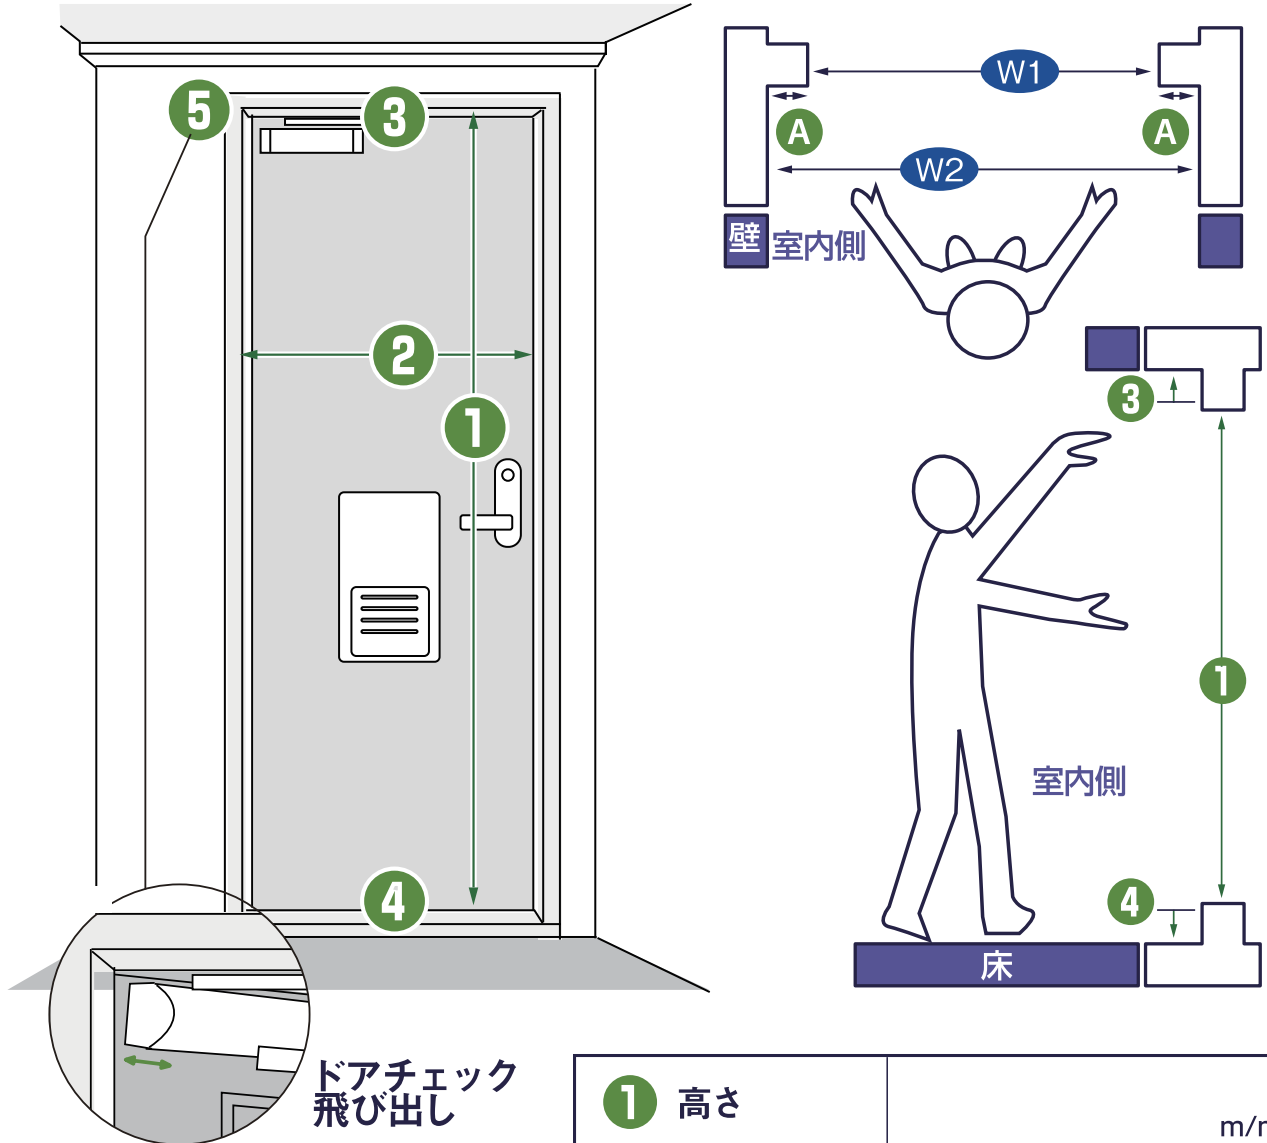

# チェックシート

## ドアサイズ

## 取り付け枠

**135mm  
規格タイプ**  
135mm/m扉枠用  
(鉄扉枠・アルミ扉  
枠に取り付ける場  
合に有効です)

① 高さ		m/m
② 幅	W1 m/m	W2 m/m
③ 上枠		m/m
④ 下枠		m/m
⑤ ドアチェック 飛び出し		m/m
A 玄関枠の幅		m/m